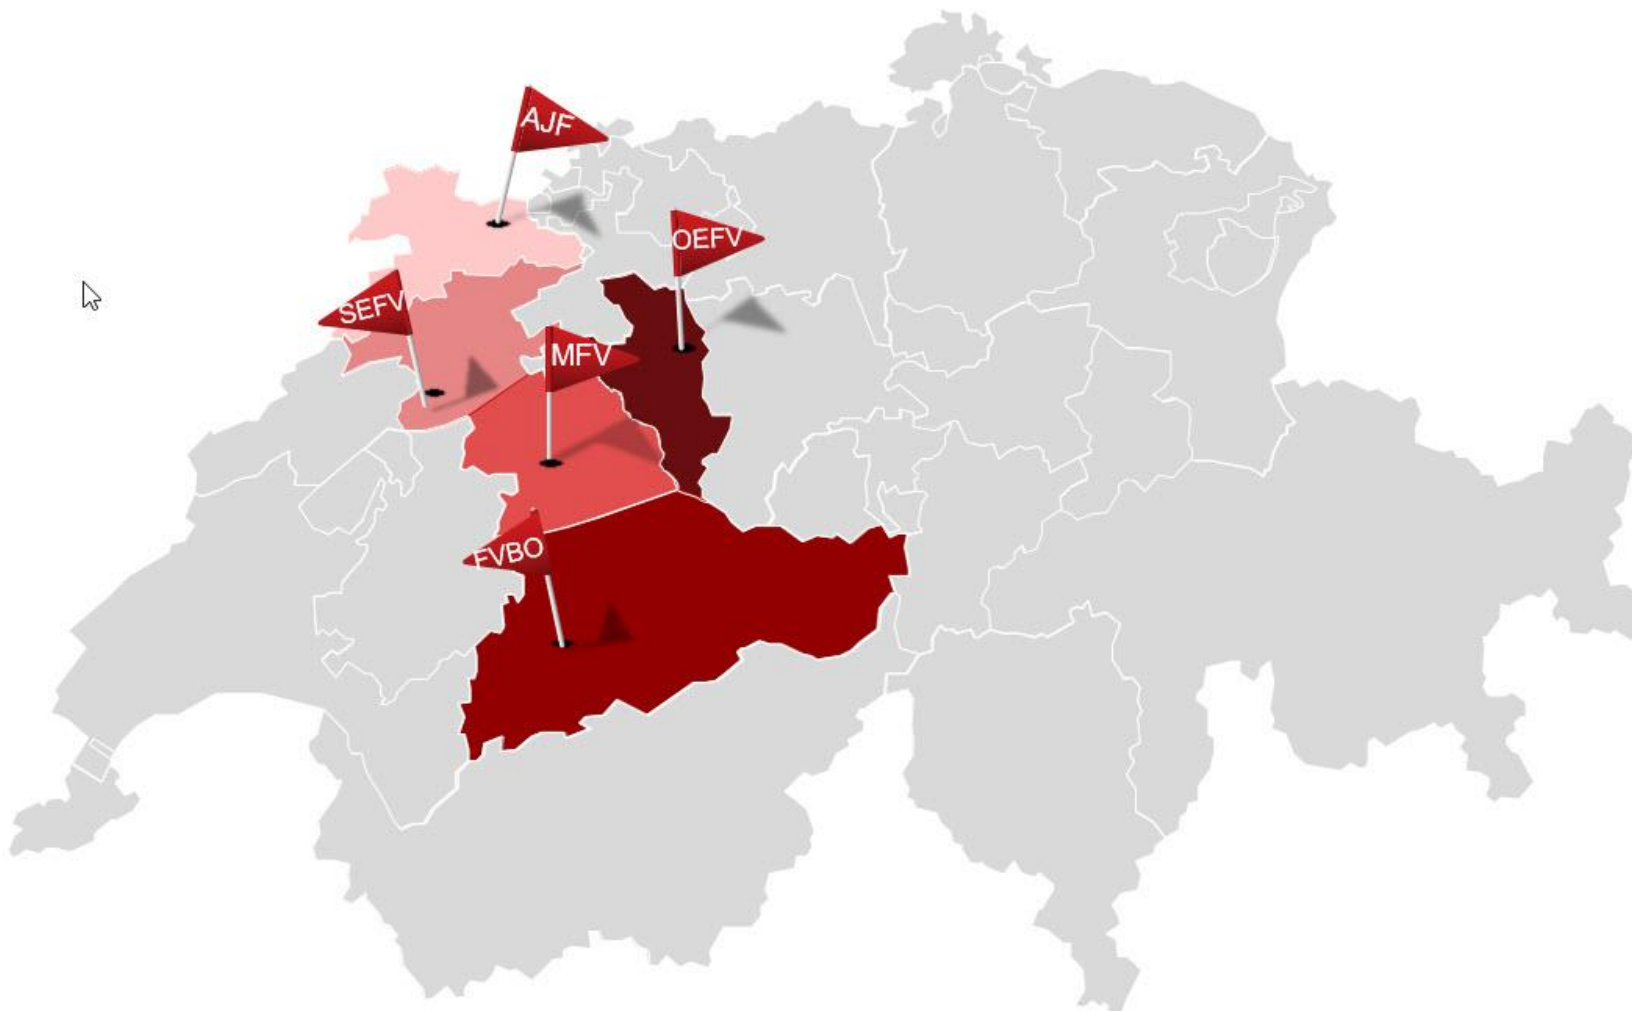

*Fussballverband
Association de football
Bern Jura*

ORGANISATION REGIONALAUSSWAHLEN

Fussballverband
Association de football
Bern Jura

2017 Anordnung SFV:
Integration der RA-15 in Trägervereine der NWF
(neu YB U-15).

Der FVBJ ist gross, die Reisewege lang!

Aufbau Stützpunkte auf Stufe FE-13

Stützpunkt FVBO: Trainingsort Spiez

- Trainingsbetrieb seit Mai 2019 (alle zwei Wochen)
- Gruppe erstellt aufgrund Meldung der Vereine
- 18 Spielerinnen aus 5(!) Vereinen