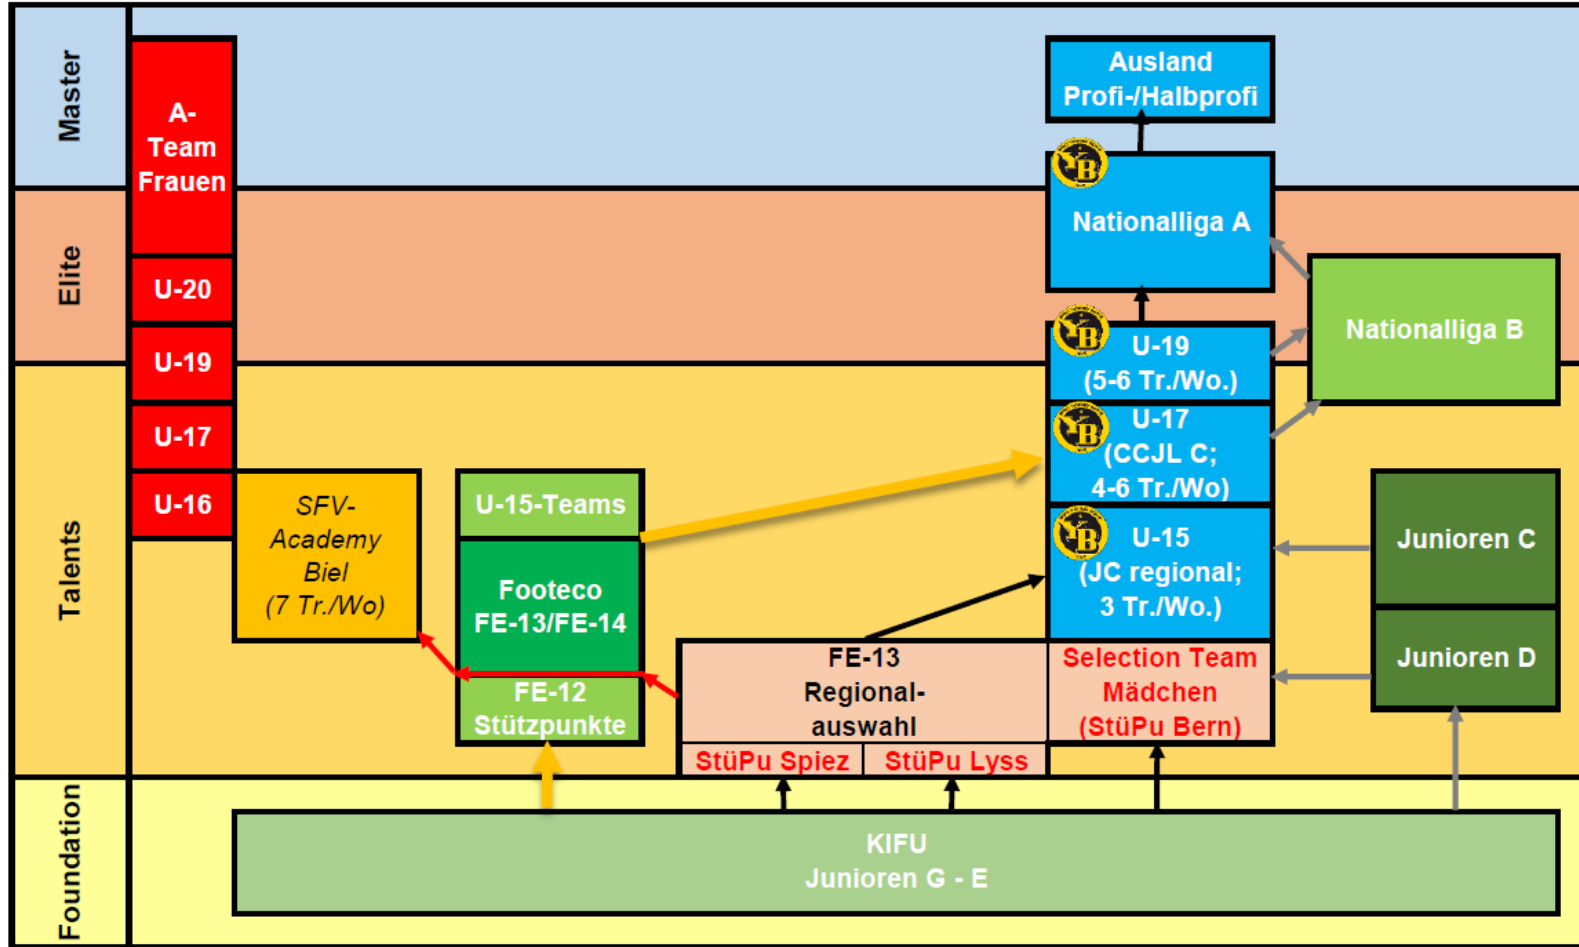

RA FE-13 «Team Rot»

RA FE-13 «Team Schwarz»

Stützpunkt RA-13
Berner Oberland

Stützpunkt RA-13
Selection Team YB

Stützpunkt RA-13
Region Seeland-Jura

Ca. 20 Spielerinnen:
8 Spielerinnen ältester Jahrgang (X)
8 Spielerinnen aus Jg. X+1
4 Spielerinnen aus Jg. X+2

Trainingstag:
Mittwochnachmittag, jede 2. Woche
April – Oktober in Spiez

Jede Woche
MI, 14h00 (Sportpark Wyler)
Januar bis Juni;
August bis Dezember

Jede Woche
MI, 14h00 (Lyss/Aarberg)
Januar bis Juni;
August bis Dezember

Footeco-Spielerinnen werden nur unmittelbar vor den vier RA-Turnieren aufgeboten, ausser es sind Zusatztermine und es werden keine Termine in Footeco verpasst.

Vor den SFV-Turnieren werden die Spielerinnen zentral zusammengezogen (in der Regel in Bern).
In den Herbstferien werden zwei Trainingstage für alle organisiert.

Der Athletinnenweg

FE-13: Sichtung SFV Ausbildungszentrum Biel

ZUM WOHL DER TALENTE

CHANCENGLEICHHEIT für alle

- Nur gemeldete oder entdeckte Talente können sich in den Regionalauswahlen **für die SFV-Sichtungen empfehlen**
- Nur Spielerinnen in der NWF-Struktur haben eine Chance auf eine **Swiss Olympic Talent Card**
- Möglichst früh bekannte Talente haben die grössere Chance in **Footeco** aufgenommen zu werden